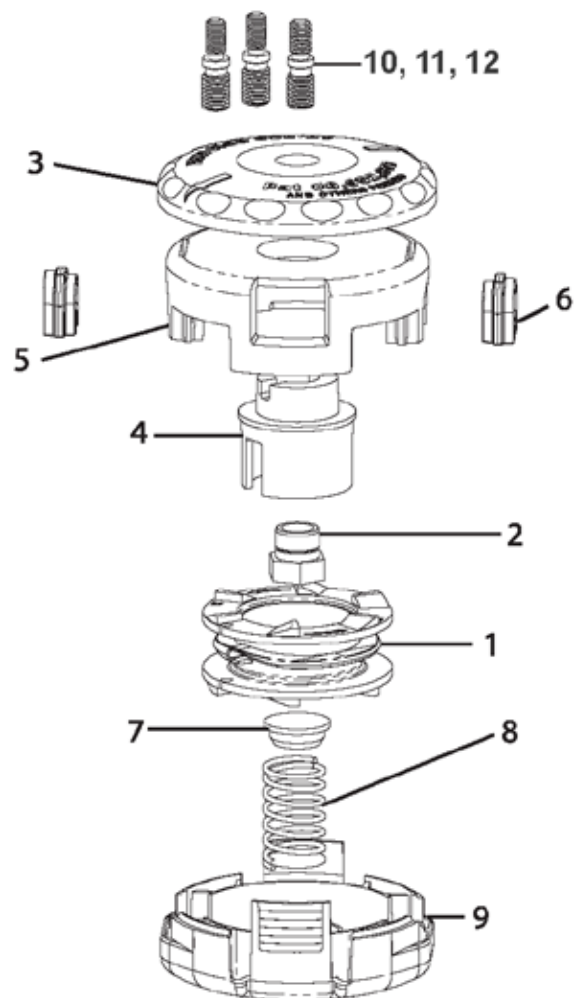

28820-08000

28820-08001

Speed-Feed[®] High Capacity Line Head

NO.	PART NUMBER	DESCRIPTION	NOM DE LA PIÈCE	BESCHREIBUNG	DESCRIZIONE	DESCRIPCIÓN	QTY.
1	X473000031	SPOOL LH	BOBINE LH	FADENSPULE	BOBINA LH	CARRETE LH	1
2	V160000060	BUSHING M10X1.25	BAGUE M10X1.25	ADAPTER M10X1,25	BOCCOLA M10X1.25	BUJE M10X1.25	1
3	E415000111	KNOB	POIGNÉE	DECKEL, FADENKOPF	POMELLO	PERILLA	1
4	X476000021	CORE	MOYEU	INNENTEIL	ASSE CENTRALE	BASE CENTRAL	1
5	X470000211	EYELET CARRIER	CORP DE POULIE	HALTER, FADENFÜHRUNGEN	COMPARTO OCCHIELLI	SOPORTE DE BOQUILLAS	1
6	X475000050	EYELET	PASSE-CÂBLE	FADENFÜHRUNG	OCCHIELLO	BOQUILLAS	2
7	V494000280	CAP	CAPUCHON	KNOPF	TAPPO	TAPA	1
8	V450000871	SPRING	RESORT	FEDER	MOLLA	RESORTE	1
9	X472000031	COVER	COUVERCLE	GEHÄUSE, UNTERTEIL	COPERCHIO	TAPA	1
10	V216000070	STUD, 7MM LH	BOULON, 7MM LH	STEBBOLZEN 7 MM, LINKSGEWINDE	PERNO, 7MM LH	PERNO, 7MM LH	1
11	V225000240	STUD, 8MM LH	BOULON, 8MM LH	STEBBOLZEN 8 MM, LINKSGEWINDE	PERNO, 8MM LH	PERNO, 8MM LH	1
12	V226000070	STUD, M10X1.25	BOULON, M10X1.25	STEBBOLZEN M10 X 1.25	PERNO M10X1.25	PERNO M10X1.25	1